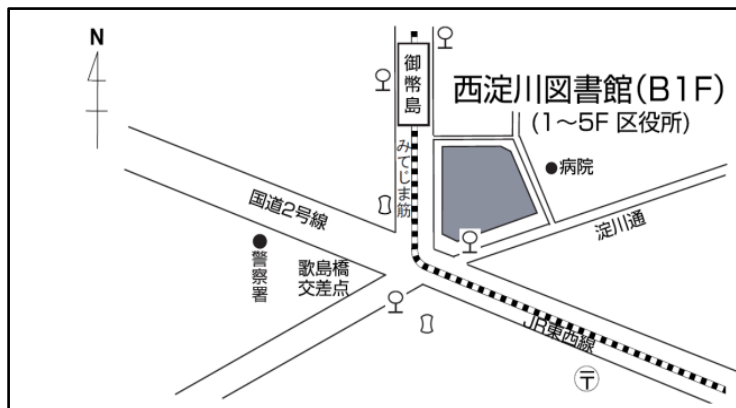

こじんじやうほう こうざとうかいさいもくてき はんいんない りやう
※個人情報 は講座等開催目的の範囲内で利用
するとともに、適切な方法で管理します。
※講座開催時に撮影した記録写真は、市ホーム
ページ等で公開する場合があります。

おおさかしりつとしよかん
大阪市立図書館ホームページ
<http://www.oml.city.lg.jp>

なにわエコスタイルホームページ
<http://www.naniwa-ecostyle.net>